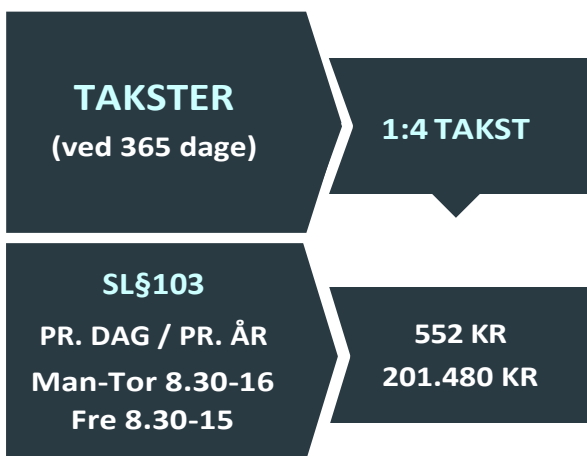

UUC MAGLEMOSEN

— *Alle har ret til en uddannelse* —

TAKSTER PR. 1. JANUAR 2023

§103 Beskæftigelsestilbud

UUC Magleмосen har 1 basistakst

Taksten indikerer et gennemsnitligt ressourcebehov (fx 1:4 takst = 1 personale til 4 elever).

UUC Magleмосen har helt lukket i weekender og helligdage, dagen efter Kristi Himmelfart samt den 24. og 31. december.

Takstprisen dækker som udgangspunkt 225 åbningsdage og kan gradueres mellem 1-5 dage pr. uge.

Nærmere uddybning af taksterne og tilbuddet fremgår af UUC Magleмосens hjemmeside:

www.magleмосen.dk

Opsigelsesvarsel er løbende måned + 30 dage. Opsigelse skal sendes skriftligt fra betalingskommune til UUC Magleмосen. Det er ikke muligt at udmelde alene for juli måned. Alle tilsagn løber til 31.07.XX. Taksten udregnes på 365 dage og prislemskrives årligt pr. 1. januar.