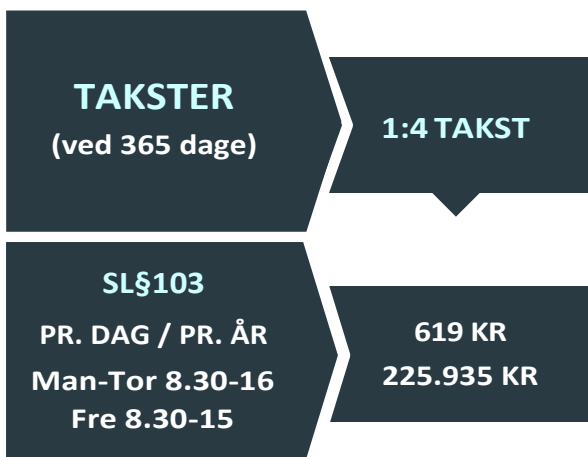

UUC MAGLEMOSEN

— *Alle har ret til en uddannelse* —

TAKSTER PR. 1. JANUAR 2025

§103 Beskæftigelsestilbud

UUC Magleмосen har 1 basistakst

Taksten indikerer et gennemsnitligt ressourcebehov (fx 1:4 takst = 1 personale til 4 elever).

Takstprisen dækker som udgangspunkt 45 åbningsuger og kan gradueres mellem 1-5 dage pr. uge.

UUC Magleмосen har helt lukket i weekender og helligdage, 1. maj, dagen efter Kristi Himmelfart, grundlovsdag, samt den 24. og 31. december.

Nærmere uddybning af taksterne og tilbuddet fremgår af UUC Magleмосens hjemmeside:
www.maglemosen.dk

Opsigelsesvarsel er løbende måned + 30 dage. Opsigelse skal sendes skriftligt fra betalingskommune til UUC Magleмосen. Det er ikke muligt at udmelde alene for juli måned. Alle tilsagn løber til 31.07.XX. Taksten udregnes på 365 dage og prisen skrives årligt pr. 1. januar.